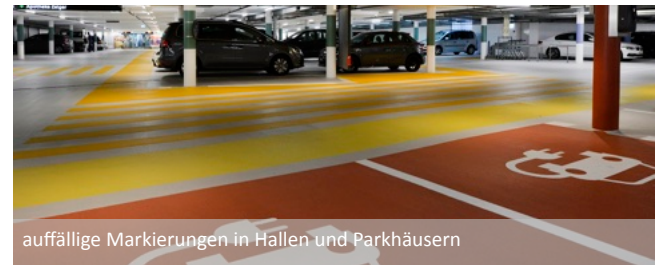

farbliche Gestaltung von Wegen und Abgrenzungen

WeTraffic 496 BX

Rollbeschichtung – Easy Clean mit Bauxit

- » erhöht die Sicherheit
- » Personenleitsysteme
- » Fußgängerunterführungen
- » hohe **Griffigkeit** auch bei Nässe
- » fast alle **RAL** Farbtöne
- » schnelle Aushärtung
- » **SRT > 45** (DIN EN 13036-4:2011-12)
- » **R12** (DIN EN 16165:2023-02 Anhang B)