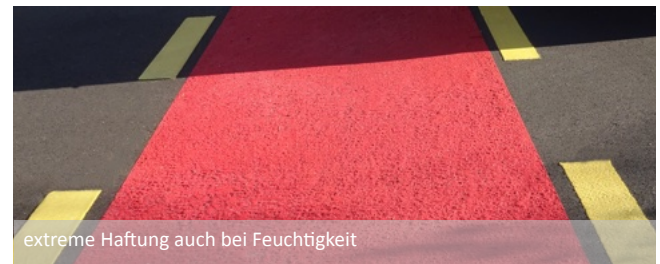

farbenfroh und individuell

extreme Haftung auch bei Feuchtigkeit